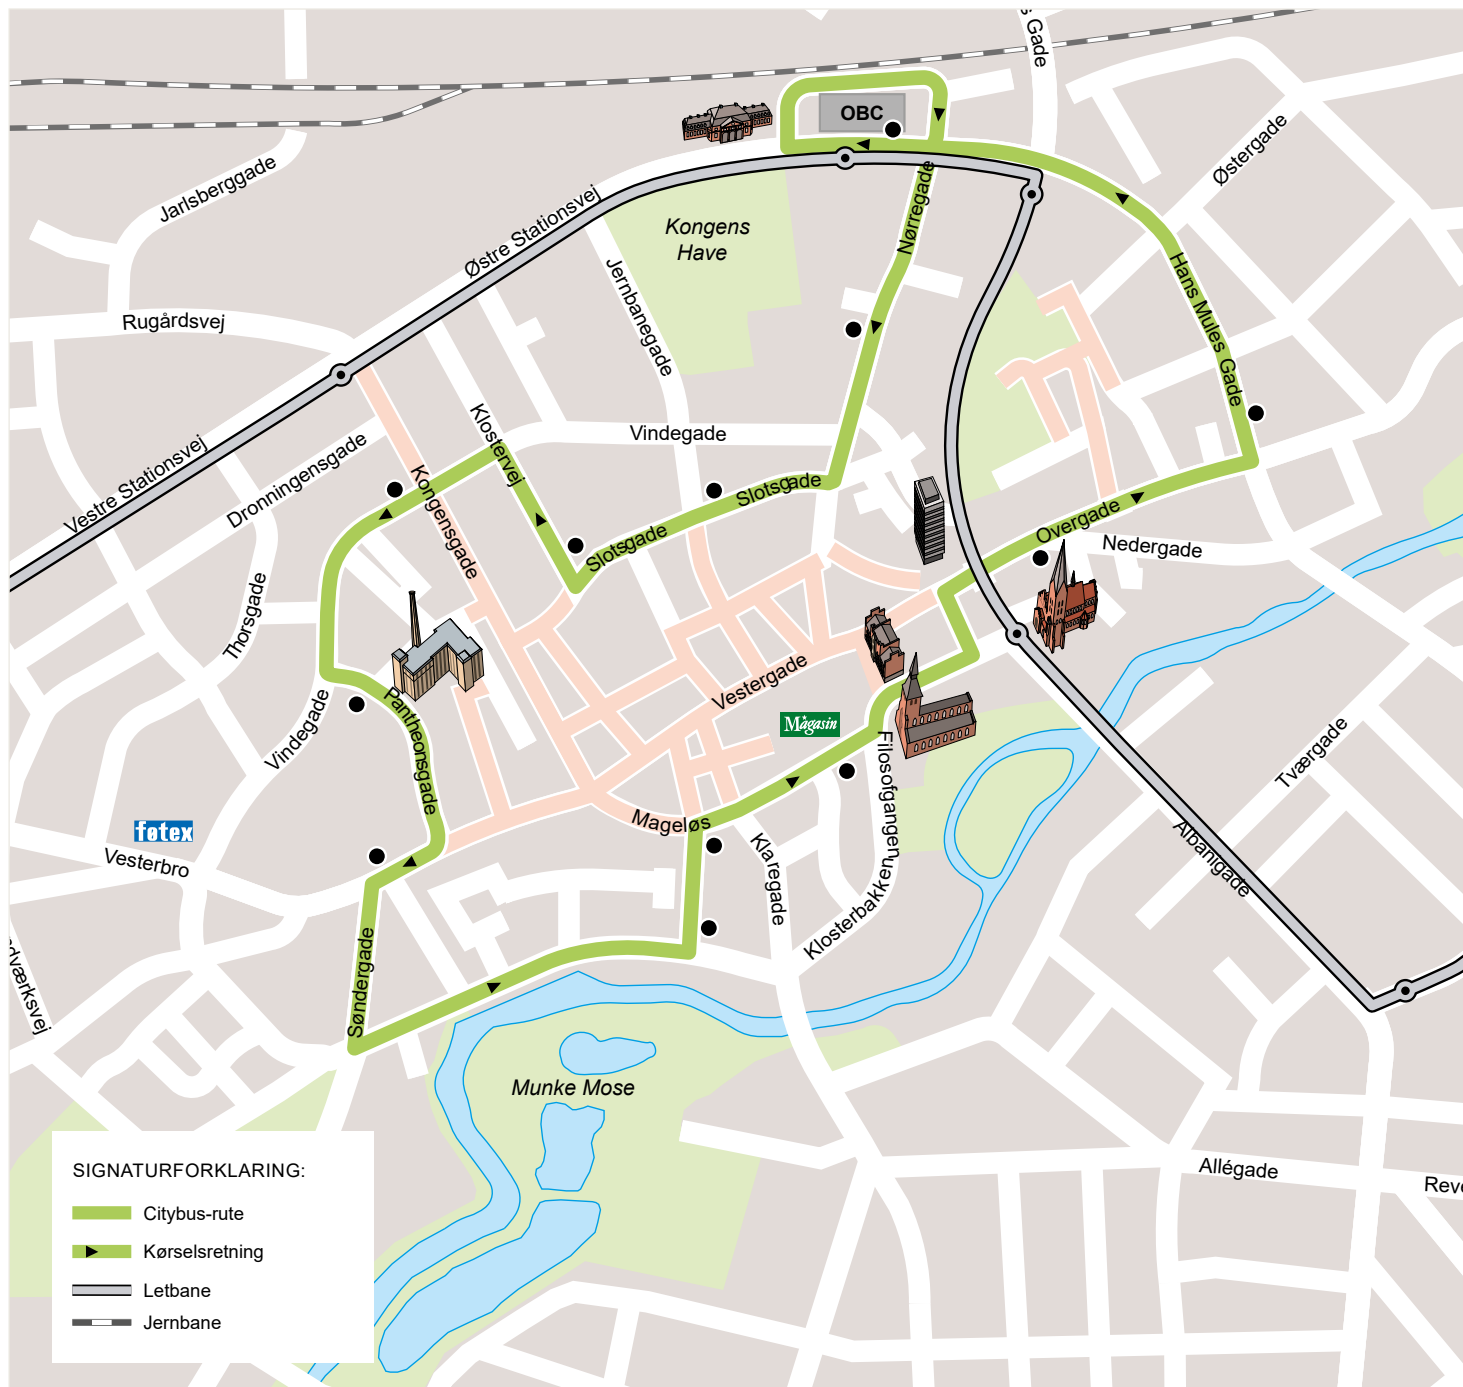

10C

CITYBUS

NY KØREPLAN - GYLDIG FRA 14. JANUAR

Gyldig pr. 14. januar 2024

FYNBUS

Stoppesteder**10C - Citybus****OBC Syd Plads D****Slottet / Nørregade****Jernbanegade / Slotsgade****Vintapperstræde / Slotsgade****Kongensgade / Vindegade****Pantheonsgade****Søndergade / Vestergade****Holsedore****Klaregade****Klingenberg****Overgade****Hans Mules Gade****OBC Syd Plads D**

CITYBUS

Rutelnr.	OBC Syd Plads D	Slottet / Nørregade	Jernbanegade	Vintapperstræde	Kongensgade	Pantheonsgade	Søndergade / Vestergade	Holsedøre	Klaregade	Klillingenber	Overgade	Hans Mules Gade	OBC Syd Plads D
10C	09.05	09.07	09.08	09.09	09.10	09.11	09.12	09.14	09.15	09.16	09.18	09.19	09.23
10C	09.25	09.27	09.28	09.29	09.30	09.31	09.32	09.34	09.35	09.36	09.38	09.39	09.43
10C	09.45	09.47	09.48	09.49	09.50	09.51	09.52	09.54	09.55	09.56	09.58	09.59	10.03
10C	05	07	08	09	10	11	12	14	15	16	18	19	23
10C	25	27	28	29	30	31	32	34	35	36	38	39	43
10C	45	47	48	49	50	51	52	54	55	56	58	59	03
10C	16.05	16.07	16.08	16.09	16.10	16.11	16.12	16.14	16.15	16.16	16.18	16.19	16.23
10C	16.25	16.27	16.28	16.29	16.30	16.31	16.32	16.34	16.35	16.36	16.38	16.39	16.43

CITYBUS

Rutelnr.	OBC Syd Plads D	Slottet / Nørregade	Jernbanegade	Vintapperstræde	Kongensgade	Pantheonsgade	Søndergade / Vestergade	Holsedøre	Klaregade	Klillingenber	Overgade	Hans Mules Gade	OBC Syd Plads D
10C	11.05	11.07	11.08	11.09	11.10	11.11	11.12	11.14	11.15	11.16	11.18	11.19	11.23
10C	11.25	11.27	11.28	11.29	11.30	11.31	11.32	11.34	11.35	11.36	11.38	11.39	11.43
10C	11.45	11.47	11.48	11.49	11.50	11.51	11.52	11.54	11.55	11.56	11.58	11.59	12.03
10C	05	07	08	09	10	11	12	14	15	16	18	19	23
10C	25	27	28	29	30	31	32	34	35	36	38	39	43
10C	45	47	48	49	50	51	52	54	55	56	58	59	03
10C	15.05	15.07	15.08	15.09	15.10	15.11	15.12	15.14	15.15	15.16	15.18	15.19	15.23
10C	15.25	15.27	15.28	15.29	15.30	15.31	15.32	15.34	15.35	15.36	15.38	15.39	15.43